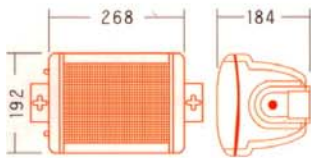

MORGAN SOUND 戶外庭園廣播喇叭

MG A-502B/W

MG A-602B/W

MG A-802B/W

本系列喇叭備有深藍色(B)及白色(W)

Specifications			
型號	MG A-502B/W	MG A-602B/W	MG A-802B/W
特性	防水喇叭	防水喇叭	防水喇叭
低音單體	5.5"	6.5"	8"
高音單體	1"	1"	1"
單體防水	有	有	有
頻率響應(±3db)	50HZ~22KHZ	42HZ~22KHZ	35HZ~22KHZ
輸出功率(RMS)	35w	50w	60w
輸出功率(MAX)	140w	200w	220w
靈敏度(db)	90	91	93
最大音壓	101	103	108
功率切換	15~30w	20~40w	30~50w
輸入阻抗	可切換 70 ~ 100 V / 8Ω		
放射角度	40° X120°	40° X120°	40° X120°
尺寸(mm)	268x192x184	310x220x210	378x272x255
重量(kg)	7kg	8.5kg	13kg
箱體型式	聚乙烯防水外殼		