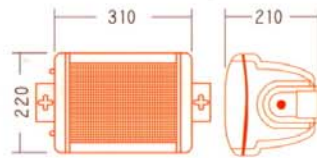

MORGAN SOUND 戶外庭園廣播喇叭

MG A-502B/W

MG A-602B/W

MG A-802B/W

本系列喇叭備有深藍色(B)及白色(W)

Specifications			
型號	MG A-502B/W	MG A-602B/W	MG A-802B/W
特性	防水喇叭	防水喇叭	防水喇叭
低音單體	5.5"	6.5"	8"
高音單體	1"	1"	1"
單體防水	有	有	有
頻率響應(±3db)	50HZ~22KHZ	42HZ~22KHZ	35HZ~22KHZ
輸出功率(RMS)	35w	50w	60w
輸出功率(MAX)	140w	200w	220w
靈敏度(db)	90	91	93
最大音壓	101	103	108
功率切換	15~30w	20~40w	30~50w
輸入阻抗	可切換 70 ~ 100 V / 8Ω		
放射角度	40° X120°	40° X120°	40° X120°
尺寸(mm)	268x192x184	310x220x210	378x272x255
重量(kg)	7kg	8.5kg	13kg
箱體型式	聚乙烯防水外殼		