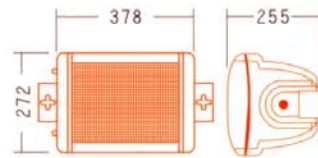

MORGAN SOUND 戶外庭園廣播喇叭

MG A-502B/W

MG A-602B/W

MG A-802B/W

本系列喇叭備有深藍色(B)及白色(W)

Specifications			
型號	MG A-502B/W	MG A-602B/W	MG A-802B/W
特性	防水喇叭	防水喇叭	防水喇叭
低音單體	5.5"	6.5"	8"
高音單體	1"	1"	1"
單體防水	有	有	有
頻率響應(±3db)	50HZ~22KHZ	42HZ~22KHZ	35HZ~22KHZ
輸出功率(RMS)	35w	50w	60w
輸出功率(MAX)	140w	200w	220w
靈敏度(db)	90	91	93
最大音壓	101	103	108
功率切換	15~30w	20~40w	30~50w
輸入阻抗	可切換 70 ~ 100 V / 8Ω		
放射角度	40° X120°	40° X120°	40° X120°
尺寸(mm)	268x192x184	310x220x210	378x272x255
重量(kg)	7kg	8.5kg	13kg
箱體型式	聚乙烯防水外殼		